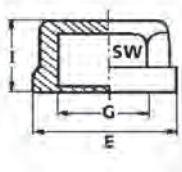

<https://ibg.nt-rt.ru/> || bfg@nt-rt.ru

IBG® caps female thread, PN10, grey

G	PN	I	E	SW	G-kg	PU	Prod.No.
1/8"	10	14	20	17	0.01	100.00	72163
1/4"	10	16	26	22	0.01	100.00	72164
3/8"	10	19	31	27	0.01	100.00	71204
1/2"	10	21	37	32	0.02	100.00	70967
3/4"	10	24	43	36	0.02	150.00	70463
1"	10	26	52	46	0.04	90.00	71205
1 1/4"	10	29	62	55	0.06	80.00	71206
1 1/2"	10	31	66	60	0.07	50.00	71207
2"	10	36	82	75	0.12	25.00	71208