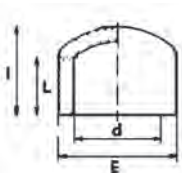

<https://ibg.nt-rt.ru/> || bfg@nt-rt.ru

IBG® caps female thread, PN10, grey

G	PN	I	E	SW	G-kg	PU	Prod.No.
1/8"	10	14	20	17	0.01	100.00	72163
1/4"	10	16	26	22	0.01	100.00	72164
3/8"	10	19	31	27	0.01	100.00	71204
1/2"	10	21	37	32	0.02	100.00	70967
3/4"	10	24	43	36	0.02	150.00	70463
1"	10	26	52	46	0.04	90.00	71205
1 1/4"	10	29	62	55	0.06	80.00	71206
1 1/2"	10	31	66	60	0.07	50.00	71207
2"	10	36	82	75	0.12	25.00	71208