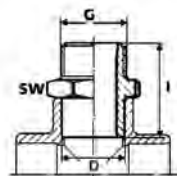

IBG® adapter bush, solvent socket / male thread, PN16, grey

d/D-G	PN	DN	I	Z	SW	G-kg	PU	Prod.No.
12/16 - 1/4"	16	8	34,5	11,5	28	0.01	300.00	72187
12/16 - 3/8"	16	8	34,5	11,5	28	0.01	100.00	71290
16 - 3/8"	16	10	34,5	11,5	28	0.01	100.00	70853
16/20 - 3/8"	16	10	40,2	22	32	0.01	200.00	71291
16/20 - 1/2"	16	10	40,2	22	32	0.02	180.00	71292
20 - 1/2"	16	15	40,2	27	32	0.02	150.00	70854
20/25 - 1/2"	16	15	48	29	36	0.02	150.00	70963
25/32 - 3/4"	16	20	44	28	36	0.02	250.00	70964
25/32 - 1"	16	20	48	29,5	36	0.02	230.00	70856
32/40 - 1"	16	25	50,4	33	46	0.04	250.00	70582
32/40 - 1 1/4"	16	25	53,4	30,3	46	0.04	200.00	71293
40/50 - 1 1/4"	16	32	57	35	55	0.06	120.00	70857
40/50 - 1 1/2"	16	32	60	33,6	55	0.06	120.00	71294
50 - 1 1/4"	16	40	65	34	65	0.09	100.00	71295
50 - 1 1/2"	16	40	65	34	65	0.09	120.00	70508
50 - 2"	16	40	65	34	65	0.10	50.00	71296
50/63 - 1 1/2"	16	40	65	34	65	0.10	120.00	71297
50/63 - 2"	16	40	78	43	80	0.15	50.00	71298
63/75 - 1 1/4"	16	50	84	43	x1)	0.20	100.00	71299
63/75 - 1 1/2"	16	50	84	43	x1)	0.13	90.00	71300
63/75 - 2"	16	50	84	43	x1)	0.15	90.00	70509
63/75 - 2 1/2"	16	50	84	41,5	x1)	0.16	80.00	71302
63/75 - 2"	16	50	75,5	42	80	0.15	100.00	71301
75/90 - 2"	16	65	96	51,5	95	0.31	48.00	71303
75/90 - 2 1/2"	16	65	100	56	95	0.34	24.00	71304
75/90 - 3"	16	65	104	60	95	0.37	45.00	71305
90/110 - 2 1/2"	16	80	110	59	115	0.57	27.00	71306
90/110 - 3"	16	80	115	61,5	115	0.59	21.00	71307
90/110 - 4"	16	80	122	71	115	0.60	5.00	71308
110 - 3"	16	100	106	45	133	0.81	5.00	71309
110 - 4"	16	100	125	64	138	0.80	5.00	71310