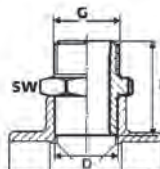

IBG® adapter bush, solvent socket / male thread, grey

Produkt	OPR (bar)	DN	L	L1	Z	E	G-kg	PU	Prod.No.
75 - 1 1/2"	10	65	21	44	57	82	0.15	10.00	71376
75 - 2"	16	65	23	44	59	83	0.18	10.00	71377
75 - 2 1/2"	16	65	28	44	43	85	0.20	10.00	71378
90 - 2"	16	65	23	44	59	83	0.25	10.00	71379
90 - 2 1/2"	16	65	28	44	43	85	0.27	10.00	71380
90 - 3"	16	65	23	44	59	83	0.35	10.00	71381
110 - 3"	16	65	28	44	43	85	0.51	6.00	71382
110 - 4"	16	65	23	44	59	83	0.56	6.00	72180
160 - 6"	16	65	28	44	43	85	1.43	8.00	71389

IBG® adapter socket, solvent socket – female thread, reinforced, grey

d-G	PN	DN	I	Z	SW	E	G-kg	PU	Prod.No.
16- 3/8"	16	10	31	5	27	25	0.02	100.00	70836
20- 1/2"	16	15	32	5	30	29	0.02	150.00	70837
25- 3/4"	16	20	40	5	40	35	0.04	140.00	70838
32- 1"	16	25	46,1	5	46	45	0.06	150.00	70839
40- 1 1/4"	16	32	52,4	5	54	52	0.08	120.00	70840
50- 1 1/2"	16	40	59,4	7	65	64	0.13	110.00	70841
63- 2"	16	50	71	7	80	76	0.21	90.00	70842
75- 2 1/2"	10	65	80	3	94	90	0.33	40.00	70843
90- 3"	10	80	90	3	114	110	0.53	24.00	70844
110- 4"	10	100	106	5	137	130	0.81	15.00	70845

IBG® adapter socket, solvent socket – female thread, PN10, grey

d-G	PN	DN	L	Z	SW	E	G-kg	PU	Prod.No.
10 - 1/4"	10	6	11,5	4	22	15	0.04	150.00	72185
12 - 1/4"	10	8	11,5	4	22	17	0.04	100.00	72186
32 - 1"	10	25	22	5	46	42	0.05	60.00	71236
40 - 1 1/4"	10	32	26	5	55	52	0.07	50.00	71237
50 - 1 1/2"	10	40	31	7	65	62	0.11	100.00	71238
63 - 2"	10	50	38	7	80	78	0.19	90.00	71239

IBG® adapter nipple, solvent spigot – male thread, PN16, grey

D-G	PN	DN	I	SW	G-kg	PU	Prod.No.
16 - 3/8"	16	10	35	27	0.01	200.00	70846
20 - 1/2"	16	15	42	32	0.02	180.00	70847
25 - 3/4"	16	20	47	36	0.03	100.00	70848
32 - 3/4"	16	25	54	46	0.04	100.00	71283
32 - 1"	16	25	54	46	0.04	150.00	70849
40 - 1"	16	32	60	55	0.06	100.00	71284
40 - 1 1/4"	16	32	60	55	0.06	100.00	70850
50 - 1 1/4"	16	40	66	65	0.09	80.00	71285
50 - 1 1/2"	16	40	66	65	0.09	90.00	70851
63 - 1 1/4"	16	50	78	80	0.14	35.00	71286
63 - 1 1/2"	16	50	78	80	0.14	50.00	71287
63 - 2"	16	50	78	80	0.16	45.00	70852