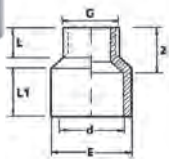

IBG® adapter bush, solvent socket / male thread, grey

Produkt	OPR (bar)	DN	L	L1	Z	E	G-kg	PU	Prod.No.
75 - 1 1/2"	10	65	21	44	57	82	0.15	10.00	71376
75 - 2"	16	65	23	44	59	83	0.18	10.00	71377
75 - 2 1/2"	16	65	28	44	43	85	0.20	10.00	71378
90 - 2"	16	65	23	44	59	83	0.25	10.00	71379
90 - 2 1/2"	16	65	28	44	43	85	0.27	10.00	71380
90 - 3"	16	65	23	44	59	83	0.35	10.00	71381
110 - 3"	16	65	28	44	43	85	0.51	6.00	71382
110 - 4"	16	65	23	44	59	83	0.56	6.00	72180
160 - 6"	16	65	28	44	43	85	1.43	8.00	71389

IBG® adapter socket, solvent socket – female thread, reinforced, grey