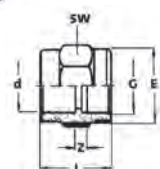

d-G	PN	DN	I	Z	SW	E	G-kg	PU	Prod.No.
16- 3/8"	16	10	31	5	27	25	0.02	100.00	70836
20- 1/2"	16	15	32	5	30	29	0.02	150.00	70837
25- 3/4"	16	20	40	5	40	35	0.04	140.00	70838
32- 1"	16	25	46,1	5	46	45	0.06	150.00	70839
40- 1 1/4"	16	32	52,4	5	54	52	0.08	120.00	70840
50- 1 1/2"	16	40	59,4	7	65	64	0.13	110.00	70841
63- 2"	16	50	71	7	80	76	0.21	90.00	70842
75- 2 1/2"	10	65	80	3	94	90	0.33	40.00	70843
90- 3"	10	80	90	3	114	110	0.53	24.00	70844
110- 4"	10	100	106	5	137	130	0.81	15.00	70845

IBG® adapter socket, solvent socket – female thread, PN10, grey