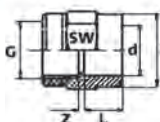

d-G	PN	DN	L	Z	SW	E	G-kg	PU	Prod.No.
10 - 1/4"	10	6	11,5	4	22	15	0.04	150.00	72185
12 - 1/4"	10	8	11,5	4	22	17	0.04	100.00	72186
32 - 1"	10	25	22	5	46	42	0.05	60.00	71236
40 - 1 1/4"	10	32	26	5	55	52	0.07	50.00	71237
50 - 1 1/2"	10	40	31	7	65	62	0.11	100.00	71238
63 - 2"	10	50	38	7	80	78	0.19	90.00	71239

IBG® adapter nipple, solvent spigot – male thread, PN16, grey