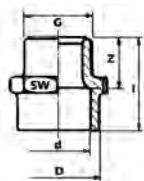

IBG® adapter bush, solvent socket / male thread, PN16, grey

d/D-G	PN	DN	I	Z	SW	G-kg	PU	Prod.No.
12/16 - 1/4"	16	8	34,5	11,5	28	0.01	300.00	72187
12/16 - 3/8"	16	8	34,5	11,5	28	0.01	100.00	71290
16 - 3/8"	16	10	34,5	11,5	28	0.01	100.00	70853
16/20 - 3/8"	16	10	40,2	22	32	0.01	200.00	71291
16/20 - 1/2"	16	10	40,2	22	32	0.02	180.00	71292
20 - 1/2"	16	15	40,2	27	32	0.02	150.00	70854
20/25 - 1/2"	16	15	48	29	36	0.02	150.00	70963
25/32 - 3/4"	16	20	44	28	36	0.02	250.00	70964
25/32 - 1"	16	20	48	29,5	36	0.02	230.00	70856
32/40 - 1"	16	25	50,4	33	46	0.04	250.00	70582
32/40 - 1 1/4"	16	25	53,4	30,3	46	0.04	200.00	71293
40/50 - 1 1/4"	16	32	57	35	55	0.06	120.00	70857
40/50 - 1 1/2"	16	32	60	33,6	55	0.06	120.00	71294
50 - 1 1/4"	16	40	65	34	65	0.09	100.00	71295
50 - 1 1/2"	16	40	65	34	65	0.09	120.00	70508
50 - 2"	16	40	65	34	65	0.10	50.00	71296
50/63 - 1 1/2"	16	40	65	34	65	0.10	120.00	71297
50/63 - 2"	16	40	78	43	80	0.15	50.00	71298
63/75 - 1 1/4"	16	50	84	43	x1)	0.20	100.00	71299
63/75 - 1 1/2"	16	50	84	43	x1)	0.13	90.00	71300
63/75 - 2"	16	50	84	43	x1)	0.15	90.00	70509
63/75 - 2 1/2"	16	50	84	41,5	x1)	0.16	80.00	71302
63/75 - 2"	16	50	75,5	42	80	0.15	100.00	71301
75/90 - 2"	16	65	96	51,5	95	0.31	48.00	71303
75/90 - 2 1/2"	16	65	100	56	95	0.34	24.00	71304
75/90 - 3"	16	65	104	60	95	0.37	45.00	71305
90/110 - 2 1/2"	16	80	110	59	115	0.57	27.00	71306
90/110 - 3"	16	80	115	61,5	115	0.59	21.00	71307
90/110 - 4"	16	80	122	71	115	0.60	5.00	71308
110 - 3"	16	100	106	45	133	0.81	5.00	71309
110 - 4"	16	100	125	64	138	0.80	5.00	71310